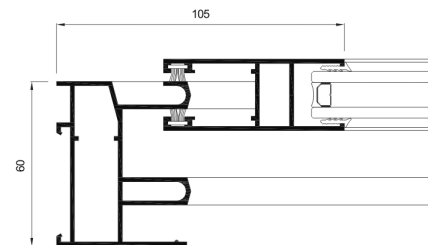

» Časti

Rám:

40 mm jednokolajový,
40, 45, 60, 70 mm – 80 mm
trojkolajový

Krídlo:

26 mm rovné
26 mm skosené
27,5 mm zaoblené

» Hrúbka steny profilov

Okno 1,5 mm

» Maximálne rozmery/krídlo

Šírka (L) = 1.600 mm
Výška (H) = 2.600 mm

» Maximálna hmotnosť/krídlo

100 Kg

MOŽNOSTI OTVÁRANIA

Posuvný
1, 2 a 3 kolajje
Možnosť jedno a trojkolajový

NOVÁ GENERÁCIA

Pergola **ASTRA**

ALUMINIUM PERGOLA SYSTEM | GARDEN ARCHITECTURE FOR HOUSES AND APARTMENTS | **MADE IN SLOVAKIA**