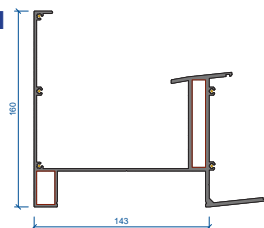

Výber zo 4 možností žlabového profilu:

S1