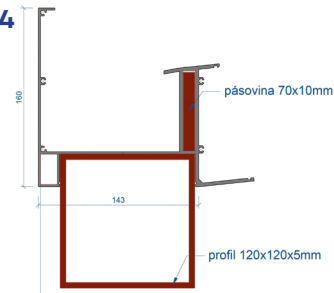

Pergola **ASTRA**

Nová generácia pergoly, konštrukčne efektívne, ekonomické a estetické riešenie. Základné profily majú hrúbku od 1,5 mm až 3 mm, kde súčasťou je ocelová nosná výstuha hlavného profilu. V nosnom profile o rozmere 190x160 mm je zabezpečený zber a odtok vody, ktorý je elegantne zvedený v stojke.

Spoje pergoly sú skryté, čo zabezpečuje pergole čisté línie.

*Vstavaný
zvodový systém
s bezpečnostným
otvorom proti naplneniu vodou.*

*Zvodová rúra
pre výpust
daždovej vody.*

Výber zo 4 možností žlabového profilu:

S1

S2

S3

S4