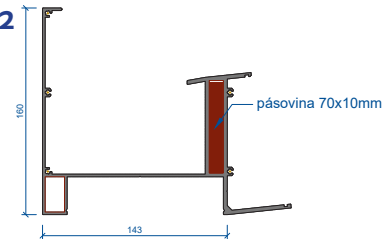

Pergola **ASTRA**

Nová generácia pergoly, konštrukčne efektívne, ekonomické a estetické riešenie. Základné profily majú hrúbku od 1,5 mm až 3 mm, kde súčasťou je ocelová nosná výstuha hlavného profilu. V nosnom profile o rozmere 190x160 mm je zabezpečený zber a odtok vody, ktorý je elegantne zvedený v stojke.

Spoje pergoly sú skryté, čo zabezpečuje pergole čisté línie.

*Vstavaný
zvodový systém
s bezpečnostným
otvorom proti naplneniu vodou.*

*Zvodová rúra
pre výpust
daždovej vody.*

Výber zo 4 možností žlabového profilu:

S1

S2

S3

S4