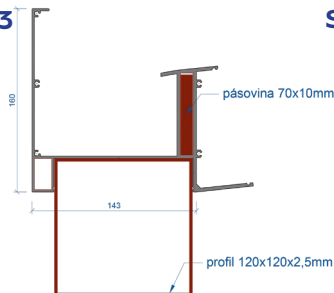

Pergola **ASTRA**

Nová generácia pergoly, konštrukčne efektívne, ekonomické a estetické riešenie. Základné profily majú hrúbku od 1,5 mm až 3 mm, kde súčasťou je ocelová nosná výstuha hlavného profilu. V nosnom profile o rozmere 190x160 mm je zabezpečený zber a odtok vody, ktorý je elegantne zvedený v stojke.

Spoje pergoly sú skryté, čo zabezpečuje pergole čisté línie.

*Vstavaný
zvodový systém
s bezpečnostným
otvorom proti naplneniu vodou.*

*Zvodová rúra
pre výpust
daždovej vody.*

Výber zo 4 možností žlabového profilu:

S1

S2

S3

S4